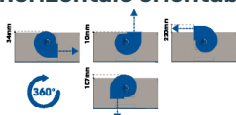

CABINE DE PEINTURE MEZZO

Réfs 1201162
1201172

Les cabines de la gamme Mezzo sont destinées aux applications sur des pièces de petite et moyenne taille.

Elles disposent d'une zone d'aspiration de 2m de hauteur et 2 à 3m de largeur selon le modèle.

- + Idéale pour les travaux non intensifs (<10 L/Jour)
- + Peut être agrandie ou fermée facilement
- + Facile à installer et à entretenir

Sortie horizontale orientable 360°

Points forts

- Acier galvanisé double pli ép. 1,2mm
- Livraison pré-assemblée
- Possibilité de doubler la filtration
- Moto-Ventilateur ATEX  2 G 2-22, 3G/3D T4
- Témoin visuel de colmatage du filtre de série
- Sortie horizontale orientable 360°
- Compacte: 1 mètre de profondeur
- Extensions et portes en option

Équipez-vous pour l'usage

Filtres

Film de protection

MàJ 03/03/2026

Caractéristiques

CARACTÉRISTIQUES		 Mezzo 2	 Mezzo 3
	Référence	1201162	1201172
Dimensions <i>Dimensions</i>	l x p x h (mm)	2100 x 1000 x 2700	2900 x 1000 x 2807
Hauteur sans ventilateur <i>Height without fan</i>	mm	2050	2050
Hauteur d'aspiration <i>Suction height</i>	mm	2000	2000
Largeur d'aspiration <i>Suction width</i>	mm	2000	2800
Sortie <i>Outlet</i>		Horizontale Orientable 360°	Horizontale Orientable 360°
Alimentation <i>Power supply</i>	V	400 3P+T+N	400 3P+T+N
Puissance <i>Power</i>	kW	2,2	3
Débit d'air <i>Airflow</i>	m ³ /h	7500	11000
Diamètre cheminée <i>Chimney diameter</i>	mm	400	560
Vitesse moyenne aspiration <i>Average suction speed</i>	m/s	0,52	>0,5
Poids <i>Weight</i>	kg	232	284