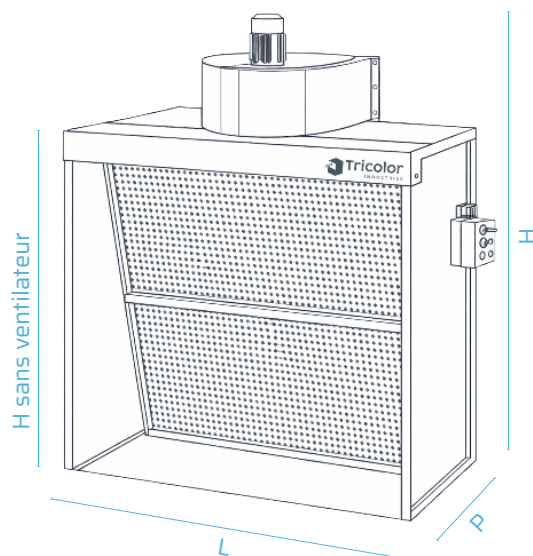

- + Idéale pour les travaux non intensifs (<10 L/Jour)
- + Peut être agrandie ou fermée facilement
- + Facile à installer et à entretenir

Sortie horizontale orientable 360°

Points forts

- Acier galvanisé double pli ép. 1,2mm
- Livraison pré-assemblée
- Possibilité de doubler la filtration
- Moto-Ventilateur ATEX  2 G 2-22, 3G/3D T4
- Témoin visuel de colmatage du filtre de série
- Sortie horizontale orientable 360°
- Compacte: 1 mètre de profondeur
- Extensions et portes en option

Équipez-vous pour l'usage

Filtres

Film de protection

MàJ 03/03/2026

Caractéristiques

CARACTÉRISTIQUES		 Mezzo 2	 Mezzo 3
	Référence	1201162	1201172
Dimensions <i>Dimensions</i>	l x p x h (mm)	2100 x 1000 x 2700	2900 x 1000 x 2807
Hauteur sans ventilateur <i>Height without fan</i>	mm	2050	2050
Hauteur d'aspiration <i>Suction height</i>	mm	2000	2000
Largeur d'aspiration <i>Suction width</i>	mm	2000	2800
Sortie <i>Outlet</i>		Horizontale Orientable 360°	Horizontale Orientable 360°
Alimentation <i>Power supply</i>	V	400 3P+T+N	400 3P+T+N
Puissance <i>Power</i>	kW	2,2	3
Débit d'air <i>Airflow</i>	m ³ /h	7500	11000
Diamètre cheminée <i>Chimney diameter</i>	mm	400	560
Vitesse moyenne aspiration <i>Average suction speed</i>	m/s	0,52	>0,5
Poids <i>Weight</i>	kg	232	284