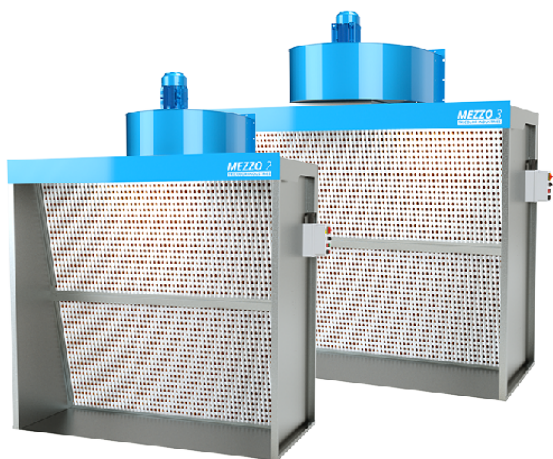

CABINE DE PEINTURE MEZZO

Réfs 1201162
1201172

Les cabines de la gamme Mezzo sont destinées aux applications sur des pièces de petite et moyenne taille.

Elles disposent d'une zone d'aspiration de 2m de hauteur et 2 à 3m de largeur selon le modèle.

Les pièces peuvent être suspendues devant, acheminées par convoyeur ou simplement déposées sur support.

Leur **aspiration puissante** est prévue pour une **utilisation intensive** et permet de respecter les **exigences réglementaires**.

- + Idéale pour les travaux non intensifs (<10 L/Jour)
- + Peut être agrandie ou fermée facilement
- + Facile à installer et à entretenir

Sortie horizontale orientable 360°

Points forts

- Acier galvanisé double pli ép. 1,2mm
- Livraison pré-assemblée
- Possibilité de doubler la filtration
- Moto-Ventilateur ATEX  2 G 2-22, 3G/3D T4
- Témoin visuel de colmatage du filtre de série
- Sortie horizontale orientable 360°
- Compacte: 1 mètre de profondeur
- Extensions et portes en option

Équipez-vous pour l'usage

Filtres

Film de protection

MàJ 03/03/2026

Caractéristiques

CARACTÉRISTIQUES		 Mezzo 2	 Mezzo 3
	Référence	1201162	1201172
Dimensions <i>Dimensions</i>	l x p x h (mm)	2100 x 1000 x 2700	2900 x 1000 x 2807
Hauteur sans ventilateur <i>Height without fan</i>	mm	2050	2050
Hauteur d'aspiration <i>Suction height</i>	mm	2000	2000
Largeur d'aspiration <i>Suction width</i>	mm	2000	2800
Sortie <i>Outlet</i>		Horizontale Orientable 360°	Horizontale Orientable 360°
Alimentation <i>Power supply</i>	V	400 3P+T+N	400 3P+T+N
Puissance <i>Power</i>	kW	2,2	3
Débit d'air <i>Airflow</i>	m ³ /h	7500	11000
Diamètre cheminée <i>Chimney diameter</i>	mm	400	560
Vitesse moyenne aspiration <i>Average suction speed</i>	m/s	0,52	>0,5
Poids <i>Weight</i>	kg	232	284